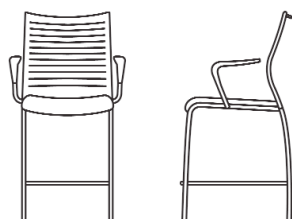

**Knit Back Guest Stool, Black,
Glides**

416-BL-NA-RPG	470	494	524	540	566	591	641	692	785	533
416-BL-WA-RPG	543	567	597	613	639	664	714	765	858	606